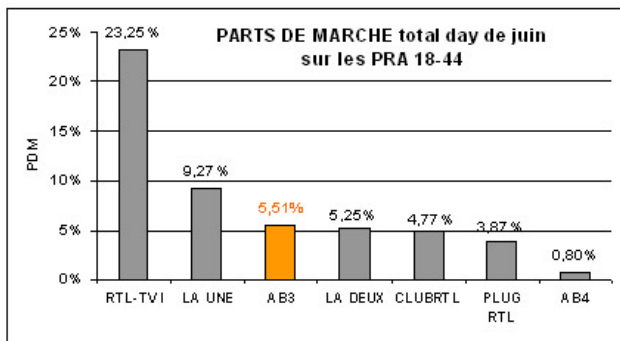

Top 10 GRP's juin sur PRA 18-44

1	SCARY MOVIE III	Monday	20h	3,4
2	BEVERLY HILLS 90210	Monday	18h20	3,1
3	GRANDEUR NATURE	Wednesday	13h30	2,9
4	PLUIE INFERNALE	Monday	13h30	2,9
5	CATCH. COMBATS INTERNATIONAUX	Monday	22h	2,8
6	90' ENQUETES	Tuesday	20h	2,8
7	DANGER EN HAUTE MER	Monday	13h30	2,7
8	NEW-YORK, POLICE JUDICIAIRE	Thursday	23h	2,6
9	LE MARIAGE DE MON EX	Tuesday	13h30	2,5
10	LA TOUR MONTPARNASSE INFERNALE	Wednesday	20h	2,4

Top 10 - GRP's - juin - sur 15-34

1	LE MARIAGE DE MON EX	Tuesday	13h30	3,1
2	PLUIE INFERNALE	Monday	13h30	2,7
3	BEVERLY HILLS 90210	Monday	18h20	2,7
4	90' ENQUETES	Tuesday	20h	2,5
5	CLOVER BEND	Friday	13h30	2,3
6	SCARY MOVIE III	Monday	20h	2,3